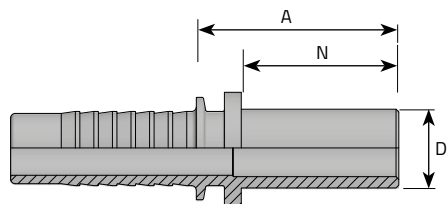

STANDPIPE FRENCH TYPE

ERMETO DIRITTO FRANCESE
 EMBOUT LISSE DROIT - SÉRIE FRANÇAIS
 FRANZÖSISCHER ROHRSTUTZEN
 ESPIGA LISA RECTA METRICA - SERIE FRANCESA

Code	Tube			Thread	Dimensions			Pressure	
	D.N.	Hose	Diam		D	N	A	Bar	Psi
		Inch	mm		mm	mm	mm		
PDL0413F	-4	1/4"	6.4		13	22	29.5		
PDL0513F	-5	5/16"	7.9		13	22	29.5		
PDL0613F	-6	3/8"	9.5		13	22	29.5		
PDL0617F	-6	3/8"	9.5		17	24	31.5		
PDL0817F	-8	1/2"	12.8		17	24	32.5		
PDL0821F	-8	1/2"	12.8		21	26	34.5		
PDL1021F	-10	5/8"	16		21	26	34.5		
PDL1221F	-12	3/4"	19		21	26	35.3		
PDL1227F	-12	3/4"	19		26	25	34.3		
PDL1633F	-16	1"	25.4		33	27	37.3		
PDL2033F	-20	1.1/4"	31.8		33	27	38		