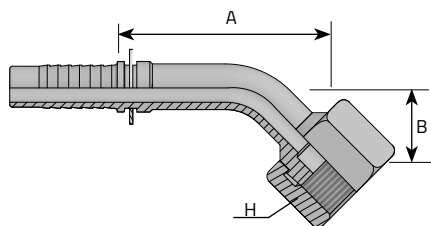

ORFS FEMALE SWIVEL - 45° ELBOW

FEMMINA 45° ORFS
 FEMELLE 45° ORFS
 DK 45° BOGEN ORFS UNF STIRNDICHTEND
 HEMBRA GIRATORIA A 45° ORFS

* CRIMPED NUT
 DADO PINZATO

Code	Tube			Thread		Dimensions			Pressure	
	D.N.	Hose	Diam	T	t/1"	H	B	A	Bar	Psi
	Inch	mm	Inch		mm	mm	mm			
F45ORFS0406	-4	1/4"	6.4	9/16"	18	17	15	45	450	6526
F45ORFS0409	-4	1/4"	6.4	11/16"	16	22	15.5	45.5	450	6526
F45ORFS0411	-4	1/4"	6.4	13/16"	16	24	18	49	450	6526
F45ORFS0509	-5	5/16"	7.9	11/16"	16	22	15.5	46	350	5076
* F45ORFS0606	-6	3/8"	9.5	9/16"	18	19	24	55	445	6454
F45ORFS0609	-6	3/8"	9.5	11/16"	16	22	13	51	445	6454
F45ORFS0611	-6	3/8"	9.5	13/16"	16	24	17	52	445	6454
* F45ORFS0809	-8	1/2"	12.8	11/16"	16	22	26	72	415	6019
F45ORFS0811	-8	1/2"	12.8	13/16"	16	24	18	58	415	6019
F45ORFS0813	-8	1/2"	12.8	1"	14	30	20	61	415	6019
F45ORFS0814	-8	1/2"	12.8	1.3/16"	12	36	24	62	415	6019
F45ORFS1013	-10	5/8"	16	1"	14	30	20	55	350	5076
F45ORFS1014	-10	5/8"	16	1.3/16"	12	36	21	57	350	5076
F45ORFS1214	-12	3/4"	19	1.3/16"	12	36	23	58	350	5076
F45ORFS1215	-12	3/4"	19	1.7/16"	12	41	27	62.5	350	5076
* F45ORFS1614	-16	1"	25.4	1.3/16"	12	36	43	96.5	280	4061
F45ORFS1615	-16	1"	25.4	1.7/16"	12	41	26	81	280	4061
F45ORFS2021	-20	1.1/4"	31.8	1.11/16"	12	50	34	93	210	3046
F45ORFS2432	-24	1.1/2"	38.1	2"	12	60	45	112	185	2683