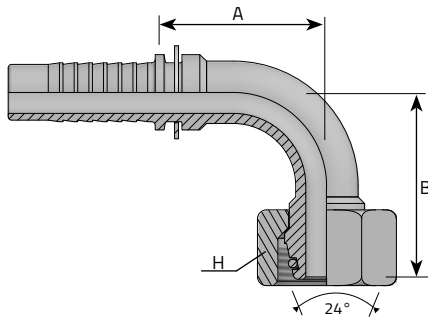

METRIC FEMALE 24° CONE - 90° ELBOW - L TYPE (1)

FEMMINA 90° METRICA DKOL CON O-RING 24°
 FEMELLE 90° MÉTRIQUE CÔNE 24° AVEC O-RING - SÉRIE L
 DKO-L 90° BOGEN INNENGEWINDE MIT O-RING 24° KONUS
 HEMBRA GIRATORIA A 90° MÉTRICA CON O-RING CONO 24° - SERIE L

* CRIMPED NUT
 DADO PINZATO

Code	Tube		Thread	Dimensions				Pressure		
	D.N.	Hose		Diam	T	D	H	B	A	Bar
	Inch		mm	mm	mm	mm	mm	mm		
F90E0312L6	-3	3/16"	4.8	M12 x 1.5	6	14	31.5	29.5	250	3626
F90E0314L8	-3	3/16"	4.8	M14 x 1.5	8	17	31.5	29.5	250	3626
* F90E0412L6	-4	1/4"	6.4	M12 x 1.5	6	17	31.5	29.5	250	3626
F90E0414L8	-4	1/4"	6.4	M14 x 1.5	8	17	31.5	29.5	250	3626
F90E0416L10	-4	1/4"	6.4	M16 x 1.5	10	19	32.5	29	250	3626
F90E0418L12	-4	1/4"	6.4	M18 x 1.5	12	22	30.5	27	250	3626
* F90E0514L8	-5	5/16"	7.9	M14 x 1.5	8	19	36.7	31.5	250	3626
F90E0516L10	-5	5/16"	7.9	M16 x 1.5	10	19	32.5	31	250	3626
F90E0518L12	-5	5/16"	7.9	M18 x 1.5	12	22	37	29	250	3626
* F90E0616L10	-6	3/8"	9.5	M16 x 1.5	10	19	38	33	250	3626
F90E0618L12	-6	3/8"	9.5	M18 x 1.5	12	22	37.5	35.5	250	3626
F90E0622L15	-6	3/8"	9.5	M22 x 1.5	15	27	42	34	250	3626
* F90E0818L12	-8	1/2"	12.8	M18 x 1.5	12	22	49	39	250	3626
F90E0822L15	-8	1/2"	12.8	M22 x 1.5	15	27	44	39.5	250	3626
F90E0826L18	-8	1/2"	12.8	M26 x 1.5	18	32	46.5	39.5	160	2320

* CRIMPED NUT
 DADO PINZATO

Code	Tube		Thread	Dimensions				Pressure		
	D.N.	Hose		Diam	T	D	H	B	A	Bar
	Inch	mm	mm	mm	mm	mm	mm	mm		
F90E1026L18	-10	5/8"	16	M26 x 1.5	18	32	50.5	48.5	160	2320
F90E1030L22	-10	5/8"	16	M30 x 2	22	36	53	48.5	160	2320
* F90E1226L18	-12	3/4"	19	M26 x 1.5	18	32	63.5	53.5	160	2320
F90E1230L22	-12	3/4"	19	M30 x 2	22	36	55.5	56.5	160	2320
F90E1636L28	-16	1"	25.4	M36 x 2	28	41	72.5	73	100	1450
F90E2045L35	-20	1.1/4"	31.8	M45 x 2	35	50	86.5	92	100	1450
F90E2452L42	-24	1.1/2"	38.1	M52 x 2	42	60	94	99	100	1450