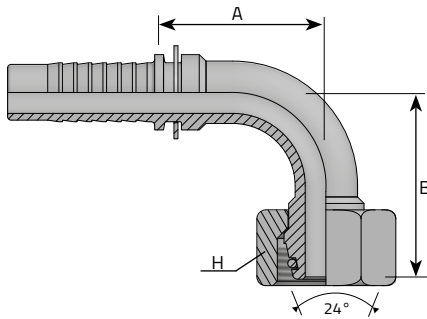

METRIC FEMALE 24° CONE - 90° ELBOW - L TYPE (2)

FEMMINA 90° METRICA DKOL CON O-RING 24°
FEMELLE 90° MÉTRIQUE CÔNE 24° AVEC O-RING - SÉRIE L
DKO-L 90° BOGEN INNENGEWINDE MIT O-RING 24° KONUS
HEMBRA GIRATORIA A 90° MÉTRICA CON O-RING CONO 24° - SERIE L

* CRIMPED NUT
DADO PINZATO

Code	Tube		Thread	Dimensions				Pressure			
	D.N.	Hose		Diam	T	D	H	B	A	Bar	Psi
	Inch	mm	mm	mm	mm	mm	mm	mm			
F90E1026L18	-10	5/8"	16	M26 x 1.5	18	32	50.5	48.5	160	2320	
F90E1030L22	-10	5/8"	16	M30 x 2	22	36	53	48.5	160	2320	
* F90E1226L18	-12	3/4"	19	M26 x 1.5	18	32	63.5	53.5	160	2320	
F90E1230L22	-12	3/4"	19	M30 x 2	22	36	55.5	56.5	160	2320	
F90E1636L28	-16	1"	25.4	M36 x 2	28	41	72.5	73	100	1450	
F90E2045L35	-20	1.1/4"	31.8	M45 x 2	35	50	86.5	92	100	1450	
F90E2452L42	-24	1.1/2"	38.1	M52 x 2	42	60	94	99	100	1450