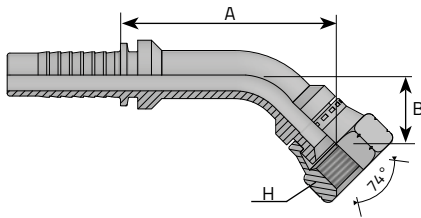

JIC 37° FEMALE - 45° ELBOW (1)

FEMMINA 45° JIC SV 37°
 FEMELLE 45° JIC CÔNE 37°
 DKJ 45° BOGEN 37° JIC DICHTKOPF (UNF)
 HEMBRA GIRATORIA A 45° JIC CONO 37°

Code	Tube			Thread		Dimensions			Pressure	
	D.N.	Hose	Diam	T	t/1"	H	B	A	Bar	Psi
	Inch	mm	Inch			mm	mm	mm		
F45J0304	-3	3/16"	4.8	7/16"	20	15	15	38	350	5076
F45J0305	-3	3/16"	4.8	1/2"	20	17	17	40	350	5076
F45J0404	-4	1/4"	6.4	7/16"	20	15	15	38	350	5076
F45J0405	-4	1/4"	6.4	1/2"	20	17	17	40	350	5076
F45J0406	-4	1/4"	6.4	9/16"	18	19	16.5	39.5	250	3626
F45J0505	-5	5/16"	7.9	1/2"	20	17	17	40	350	5076
F45J0506	-5	5/16"	7.9	9/16"	18	19	18.5	49.5	250	3626
F45J0507	-5	5/16"	7.9	5/8"	18	22	19	50	-	-
F45J0508	-5	5/16"	7.9	3/4"	16	24	19.5	50.5	250	3626
F45J0606	-6	3/8"	9.5	9/16"	18	19	18	53	250	3626
F45J0607	-6	3/8"	9.5	5/8"	18	22	19	54	-	-
F45J0608	-6	3/8"	9.5	3/4"	16	24	19	54	250	3626
F45J0610	-6	3/8"	9.5	7/8"	14	27	21	56	200	2901
F45J0808	-8	1/2"	12.8	3/4"	16	24	20	62	200	2901
F45J0810	-8	1/2"	12.8	7/8"	14	27	21	63	200	2901
F45J0812	-8	1/2"	12.8	1.1/16"	12	32	22	64	200	2901
F45J1010	-10	5/8"	16	7/8"	14	27	22	60	200	2901

JIC 37° FEMALE - 45° ELBOW (2)

FEMMINA 45° JIC SV 37°
 FEMELLE 45° JIC CÔNE 37°
 DKJ 45° BOGEN 37° JIC DICHTKOPF (UNF)
 HEMBRA GIRATORIA A 45° JIC CONO 37°

Code	Tube			Thread		Dimensions			Pressure	
	D.N.	Hose	Diam	T	t/1"	H	B	A	Bar	Psi
	Inch	mm	Inch			mm	mm	mm		
F45J1012	-10	5/8"	16	1.1/16"	12	32	25	63	200	2901
F45J1210	-12	3/4"	19	7/8"	14	27	29	62	200	2901
F45J1212	-12	3/4"	19	1.1/16"	12	32	29	62	200	2901
F45J1214	-12	3/4"	19	1.3/16"	12	36	29	63	160	2320
F45J1216	-12	3/4"	19	1.5/16"	12	41	29	63	160	2320
F45J1612	-16	1"	25.4	1.1/16"	12	32	39.5	100	200	2901
F45J1616	-16	1"	25.4	1.5/16"	12	41	39.5	88.5	160	2320
F45J1620	-16	1"	25.4	1.5/8"	12	50	38.5	89.5	125	1813
F45J2020	-20	1.1/4"	31.8	1.5/8"	12	50	44	101	125	1813
F45J2024	-20	1.1/4"	31.8	1.7/8"	12	55	45	103	100	1450
F45J2424	-24	1.1/2"	38.1	1.7/8"	12	55	45	118	100	1450