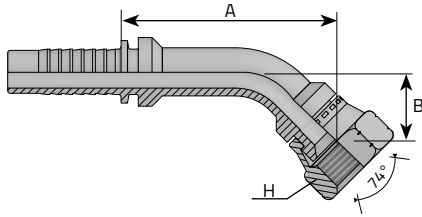

JIC 37° FEMALE - 45° ELBOW (1)

FEMMINA 45° JIC SV 37°
 FEMELLE 45° JIC CÔNE 37°
 DKJ 45° BOGEN 37° JIC DICHTKOPF (UNF)
 HEMBRA GIRATORIA A 45° JIC CONO 37°

Code	Tube			Thread		Dimensions			Pressure	
	D.N.	Hose	Diam	T	t/1"	H	B	A	Bar	Psi
	Inch	mm	Inch			mm	mm	mm		
F45J0304	-3	3/16"	4.8	7/16"	20	15	15	38	350	5076
F45J0305	-3	3/16"	4.8	1/2"	20	17	17	40	350	5076
F45J0404	-4	1/4"	6.4	7/16"	20	15	15	38	350	5076
F45J0405	-4	1/4"	6.4	1/2"	20	17	17	40	350	5076
F45J0406	-4	1/4"	6.4	9/16"	18	19	16.5	39.5	250	3626
F45J0505	-5	5/16"	7.9	1/2"	20	17	17	40	350	5076
F45J0506	-5	5/16"	7.9	9/16"	18	19	18.5	49.5	250	3626
F45J0507	-5	5/16"	7.9	5/8"	18	22	19	50	-	-
F45J0508	-5	5/16"	7.9	3/4"	16	24	19.5	50.5	250	3626
F45J0606	-6	3/8"	9.5	9/16"	18	19	18	53	250	3626
F45J0607	-6	3/8"	9.5	5/8"	18	22	19	54	-	-
F45J0608	-6	3/8"	9.5	3/4"	16	24	19	54	250	3626
F45J0610	-6	3/8"	9.5	7/8"	14	27	21	56	200	2901
F45J0808	-8	1/2"	12.8	3/4"	16	24	20	62	200	2901
F45J0810	-8	1/2"	12.8	7/8"	14	27	21	63	200	2901
F45J0812	-8	1/2"	12.8	1.1/16"	12	32	22	64	200	2901
F45J1010	-10	5/8"	16	7/8"	14	27	22	60	200	2901

JIC 37° FEMALE - 45° ELBOW (2)

FEMMINA 45° JIC SV 37°
 FEMELLE 45° JIC CÔNE 37°
 DKJ 45° BOGEN 37° JIC DICHTKOPF (UNF)
 HEMBRA GIRATORIA A 45° JIC CONO 37°

Code	Tube			Thread		Dimensions			Pressure	
	D.N.	Hose	Diam	T	t/1"	H	B	A	Bar	Psi
	Inch	mm	Inch			mm	mm	mm		
F45J1012	-10	5/8"	16	1.1/16"	12	32	25	63	200	2901
F45J1210	-12	3/4"	19	7/8"	14	27	29	62	200	2901
F45J1212	-12	3/4"	19	1.1/16"	12	32	29	62	200	2901
F45J1214	-12	3/4"	19	1.3/16"	12	36	29	63	160	2320
F45J1216	-12	3/4"	19	1.5/16"	12	41	29	63	160	2320
F45J1612	-16	1"	25.4	1.1/16"	12	32	39.5	100	200	2901
F45J1616	-16	1"	25.4	1.5/16"	12	41	39.5	88.5	160	2320
F45J1620	-16	1"	25.4	1.5/8"	12	50	38.5	89.5	125	1813
F45J2020	-20	1.1/4"	31.8	1.5/8"	12	50	44	101	125	1813
F45J2024	-20	1.1/4"	31.8	1.7/8"	12	55	45	103	100	1450
F45J2424	-24	1.1/2"	38.1	1.7/8"	12	55	45	118	100	1450