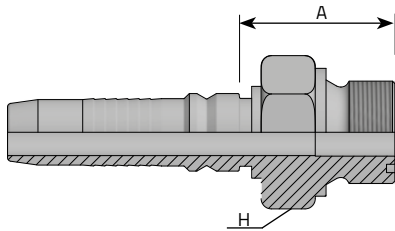

## INTERLOCK ORFS MALE

MASCHIO ORFS  
 MÄLE ORFS  
 AGF ORFS STIRNDICHTEND  
 MACHO ORFS

| Code       | Tube |        |      | Thread   |      | Dimensions |      | Pressure |      |
|------------|------|--------|------|----------|------|------------|------|----------|------|
|            | D.N. | Hose   | Diam | T        | t/1" | H          | A    | Bar      | Psi  |
|            | Inch |        | mm   | Inch     |      | mm         | mm   |          |      |
| KMORFS1215 | -12  | 3/4"   | 19   | 1.7/16"  | 12   | 41         | 35.7 | 420      | 6091 |
| KMORFS1615 | -16  | 1"     | 25.4 | 1.7/16"  | 12   | 41         | 36.6 | 414      | 6004 |
| KMORFS1621 | -16  | 1"     | 25.4 | 1.11/16" | 12   | 46         | 36.6 | 414      | 6004 |
| KMORFS2021 | -20  | 1.1/4" | 31.8 | 1.11/16" | 12   | 46         | 37.7 | 414      | 6004 |