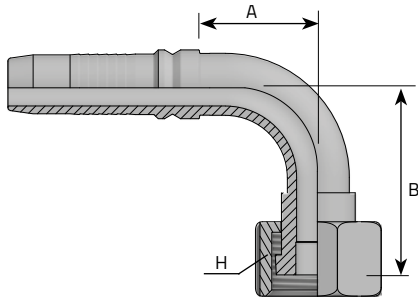

## INTERLOCK ORFS FEMALE - 90° ELBOW

FEMMINA 90° ORFS  
 FEMELLE 90° ORFS  
 DK 90° BOGEN ORFS - UNF STIRNDICHTEND  
 HEMBRA ORFS CODO 90°

Code	Tube			Thread		Dimensions			Pressure	
	D.N.	Hose	Diam	T	t/1"	H	B	A	Bar	Psi
	Inch		mm	Inch		mm	mm	mm		
KF90ORFS1014	-10	5/8"	16	1.3/16"	12	-	-	-	-	-
KF90ORFS1214	-12	3/4"	19	1.3/16"	12	36	49	53.5	420	6091
KF90ORFS1215	-12	3/4"	19	1.7/16"	12	41	54	54	410	5946
KF90ORFS1615	-16	1"	25.4	1.7/16"	12	41	59.5	71.5	410	5946
KF90ORFS1621	-16	1"	25.4	1.11/16"	12	-	-	-	-	-
KF90ORFS2021	-20	1.1/4"	31.8	1.11/16"	12	50	75.5	88.5	250	3626