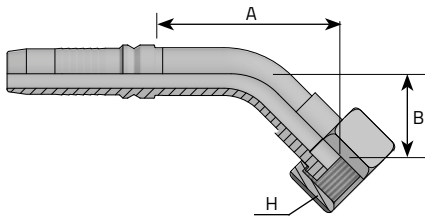

INTERLOCK ORFS FEMALE 45° ELBOW

FEMMINA 45° ORFS
 FEMELLE 45° ORFS
 DK 45° BOGEN ORFS - UNF STIRNDICHTEND
 HEMBRA ORFS A 45°

Code	Tube			Thread	Dimensions			Pressure		
	D.N.	Hose	Diam		H	B	A	Bar	Psi	
	Inch		mm	Inch	t/1"	mm	mm	mm		
KF45ORFS1014	-10	5/8"	16	1.3/16"	12	-	-	-	-	-
KF45ORFS1214	-12	3/4"	19	1.3/16"	12	36	23	55.5	420	6091
KF45ORFS1215	-12	3/4"	19	1.7/16"	12	41	27	60	410	5946
KF45ORFS1615	-16	1"	25.4	1.7/16"	12	41	26	78.5	410	5946
KF45ORFS1621	-16	1"	25.4	1.11/16"	12	-	-	-	-	-
KF45ORFS2021	-20	1.1/4"	31.8	1.11/16"	12	50	34	91.5	250	3626