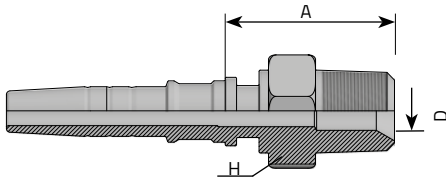

INTERLOCK NPTF MALE FOR WATERBLAST HOSE

MASCHIO NPTF SV 60° SAE J516 PER TUBO WATERBLAST
 MÂLE NPTF CÔNE 60° POUR WATERBLAST
 AGN 60° INNENKONUS (NPTF) FÜR WATERBLAST
 MACHO NPTF CONO 60° PARA WATERBLAST

Code	Tube		Thread		Dimensions			Pressure		
	D.N.	Hose	Diam	T	t/1"	H	A	D	Bar	Psi
	Inch		mm	Inch		mm	mm	mm		
KMNPTF0606WB	-6	3/8"	9.5	3/8"	18	22	38	8.5		
KMNPTF0808WB	-8	1/2"	12.8	1/2"	10	27	44.6	10		
KMNPTF1212WB	-12	3/4"	19	3/4"	15	32	49.4	15		