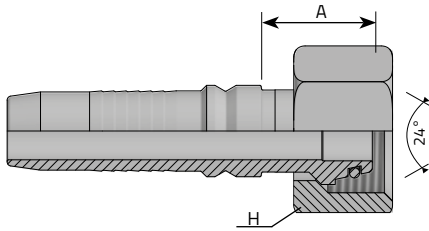

INTERLOCK METRIC FEMALE 24° CONE - S TYPE

FEMMINA DIRITTA METRICA 24° DKOS CON O-RING
 FEMELLE DROIT MÉTRIQUE AVEC O-RING CÔNE 24° - SÉRIE S
 DKO-S INNENGEWINDE MIT O-RING 24° KONUS
 HEMBRA RECTA MÉTRICA CON O-RING CONO 24° - SERIE S

Code	Tube			Thread	Dimensions			Pressure	
	D.N.	Hose	Diam		T	D	H	A	Bar
	Inch		mm	mm	mm	mm	mm		
KFE1030S20	-10	5/8"	16	M30 x 2	20			420	6091
KFE1230S20	-12	3/4"	19	M30 x 2	20	36	35	420	6091
KFE1236S25	-12	3/4"	19	M36 x 2	25	46	36	420	6091
KFE1636S25	-16	1"	25.4	M36 x 2	25	46	37	414	6004
KFE1642S30	-16	1"	25.4	M42 x 2	30	50	38	280	4061
KFE2042S30	-20	1.1/4"	31.8	M42 x 2	30	50	40	250	3626
KFE2052S38	-20	1.1/4"	31.8	M52 x 2	38	60	45.5	250	3626
KFE2452S38	-24	1.1/2"	38.1	M52 x 2	38	60	45.5	250	3626