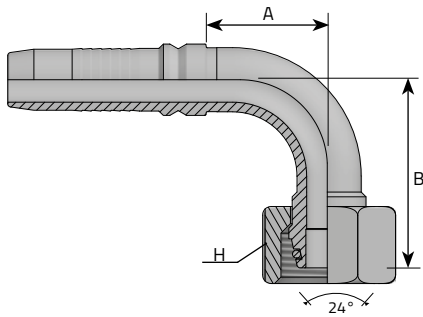

INTERLOCK METRIC FEMALE 24° CONE 90° - S TYPE

FEMMINA 90° METRICA O-RING 24° DKOS
 FEMELLE 90° MÉTRIQUE AVEC O-RING CÔNE 24° - SÉRIE S
 DKO-S 90° BOGEN INNENGEWINDE MIT O-RING 24° KONUS
 HEMBRA MÉTRICA A 90° CON O-RING CONO 24° - SERIE S

Code	Tube			Thread	Dimensions				Pressure		
	D.N.	Hose	Diam		T	t/1"	D	H	B	A	Bar
	Inch		mm	mm		mm	mm	mm	mm		
KF90E1030S20	-10	5/8"	16	M30 x 2		20	-	-	-	420	6091
KF90E1230S20	-12	3/4"	19	M30 x 2		20	36	59	54	420	6091
KF90E1236S25	-12	3/4"	19	M36 x 2		25	46	59	54	420	6091
KF90E1636S25	-16	1"	25.4	M36 x 2		25	46	75	70.5	414	6004
KF90E1642S30	-16	1"	25.4	M42 x 2		30	50	75	70.5	280	4061
KF90E2042S30	-20	1.1/4"	31.8	M42 x 2		30	50	86	90.5	250	3626
KF90E2052S38	-20	1.1/4"	31.8	M52 x 2		38	60	86	90.5	250	3626
KF90E2452S38	-24	1.1/2"	38.1	M52 x 2		38	60	94	97.5	250	3626