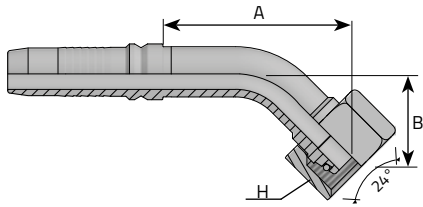

INTERLOCK METRIC FEMALE 24° CONE 45° ELBOW - S TYPE

FEMMINA 90° METRICA O-RING 24° DKOS
 FEMELLE 90° MÉTRIQUE AVEC O-RING CÔNE 24° - SÉRIE S
 DKO-S 90° BOGEN INNENGEWINDE MIT O-RING 24° KONUS
 HEMBRA MÉTRICA A 90° CON O-RING CONO 24° - SERIE S

Code	Tube			Thread		Dimensions				Pressure	
	D.N.	Hose	Diam	T	t/1"	D	H	B	A	Bar	Psi
	Inch		mm	mm		mm	mm	mm	mm		
KF45E1030S20	-10	5/8"	16	M30 x 2		20	-	-	-	420	6091
KF45E1230S20	-12	3/4"	19	M30 x 2		20	36	27	61.5	420	6091
KF45E1236S25	-12	3/4"	19	M36 x 2		25	46	28	67.5	420	6091
KF45E1636S25	-16	1"	25.4	M36 x 2		25	46	38	86	414	6004
KF45E1642S30	-16	1"	25.4	M42 x 2		30	50	38	86.5	280	4061
KF45E2042S30	-20	1.1/4"	31.8	M42 x 2		30	50	35	103	250	3626
KF45E2052S38	-20	1.1/4"	31.8	M52 x 2		38	60	35	103	250	3626
KF45E2452S38	-24	1.1/2"	38.1	M52 x 2		38	60	45	117.5	250	3626