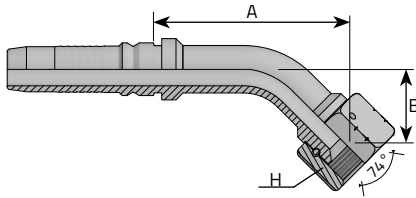

INTERLOCK JIC 37° FEMALE 45° ELBOW

FEMMINA 45° JIC SV 37° DADO SPINATO
 FEMELLE 45° JIC CÔNE 37° (ÉCROU À JONC)
 DKJ 45° BOGEN 37° DICHTKOPF (UNF) + GESTIFTETE ÜBERWURFMUTTER
 HEMBRA JIC A 45° CONO 37° (TUERCA CON SEGURO)

Code	Tube			Thread		Dimensions			Pressure	
	D.N.	Hose	Diam	T	t/1"	H	B	A	Bar	Psi
	Inch		mm	Inch		mm	mm	mm		
KF45J1212	-12	3/4"	19	1.1/16"	12	32	29	59.5	420	6091
KF45J1214	-12	3/4"	19	1.3/16"	12	36	29	60.5	420	6091
KF45J1216	-12	3/4"	19	1.5/16"	12	41	29	60.5	420	6091
KF45J1616	-16	1"	25.4	1.5/16"	12	41	39.5	86	414	6004
KF45J1620	-16	1"	25.4	1.5/8"	12	50	38.5	87	414	6004
KF45J2020	-20	1.1/4"	31.8	1.5/8"	12	50	44	99.5	414	6004
KF45J2024	-20	1.1/4"	31.8	1.7/8"	12	55	45	101.5	414	6004
KF45J2424	-24	1.1/2"	38.1	1.7/8"	12	55	45	116.5	345	5004
KF45J3232	-32	2"	50.8	2.1/2"	12	70	65.8	156	345	5004